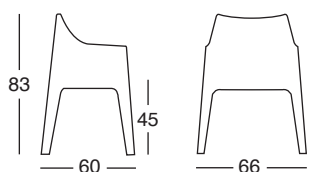

COLORI
COLOURS

- 11**
lino
linen
- 15**
tortora
dove grey
- 81**
antracite
anthracite
grey

IGNIFUGHI
FIRE-RETARDANT

- IG 11**
lino
ignifugo
linen
fire-retardant
- IG 82**
grigio chiaro
ignifugo
light grey
fire-retardant

Art. 2320

Imballo Packing	4 pezzi 4 pieces
Peso unitario Unit weight	Kg 6,200
Misure imballo Packing sizes	68,5x63,5x111 cm

Conforme EN 15373:2007
Compliant with EN 15373:2007